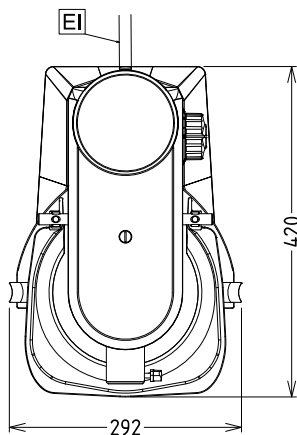

Boven aanzicht

Elektra

Voltage

600196 (BE8BYA) 200-240 V/1N ph/50/60 Hz

Elektrisch max. vermogen

0.6 kW

Stekker type

CE-SCHUKO

Capaciteit

Capaciteit

8 liter

Algemene gegevens

Externe afmetingen, lengte 292 mm

Externe afmetingen, breedte 416 mm

Externe afmetingen, hoogte 527 mm

Gewicht, netto (kg) 19

Waterdichtheid index IP23

Meegeleverde accessoires

- 1 stuks MENGKOM 8 liter, roestvrijstaal, PNC 653766 voor BE8BY menger
- 1 stuks KNEEDHAAK, roestvrijstaal, PNC 653767 voor 8 liter menger
- 1 stuks MENGARM, roestvrijstaal, voor 8 liter menger PNC 653768
- 1 stuks GARDE, roestvrijstaal, voor 8 liter menger PNC 653769

Optionele accessoires

- OPZET VLEESMOLEN 60 mm, ENTERPRISE SNIJSYSTEEM, inclusief 1 schijf, 6 mm. Roestvrijstalen schaal en kunststof stopper. Voor 5 en 8 liter mixers met K-type hulpstukken aansluiting PNC 653043 ☐
- SET VAN 3 SCHIJVEN, 3 mm, 4,5 mm en 8 mm, voor vleesmolen H60K PNC 653044 ☐
- OPZET LASAGNE ROLLER (142 mm) voor 5 en 8 liter menger met K-type hulpstukken aansluiting PNC 653296 ☐
- OPZET SPAGHETTI ROLLER (Ø 2 mm) voor 5 en 8 liter menger met K-type hulpstukken aansluiting, voor combinatie met lasagne roller 653296 of aanvullend op pasta set 653300 PNC 653298 ☐
- OPZET PASTA SET voor 5 en 8 liter menger met K-type hulpstukken aansluiting. Met rollers voor lasagne (142 mm), tagliatelle (6,5 mm) en tagliolini (1,5 mm) PNC 653300 ☐
- MENGKOM 8 liter, roestvrijstaal, voor BE8BY menger PNC 653766 ☐
- KNEEDHAAK, roestvrijstaal, voor 8 liter menger PNC 653767 ☐
- MENGARM, roestvrijstaal, voor 8 liter menger PNC 653768 ☐
- GARDE, roestvrijstaal, voor 8 liter menger PNC 653769 ☐
- GESLOTEN SPATSCHERM, transparant kunststof, met navulopening, voor BE5A/BE8A menger met hulpstukken aansluiting PNC 653782 ☐

Planeetmengers

Planeetmenger 8 liter, elektronische regeling, K-aansluiting, 230V

Het bedrijf behoudt het recht de producten te modificeren zonder voorafgaande melding.